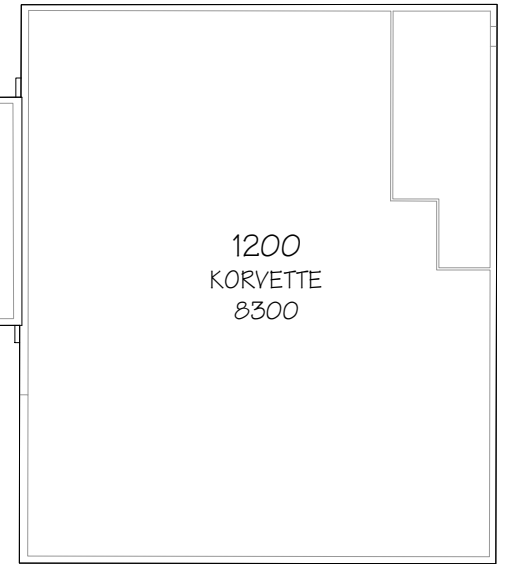

MEZZ.  
PROVIGO

100A  
MAXI  
24848

MEZZ. PROVIGO

300  
FAMILI-PRIX  
2995

500  
VACANT  
889

800  
VACANT  
855

600  
CORDONNERIE  
540

700  
LA COIFFERIE  
638

1000  
S.A.Q.  
2500

1200  
KORVETTE  
8300

NIVEAU 2  
(rez-de-chaussée)

NIVEAU 1  
(sous-sol)

NIVEAU 2  
(rez-de-chaussée)