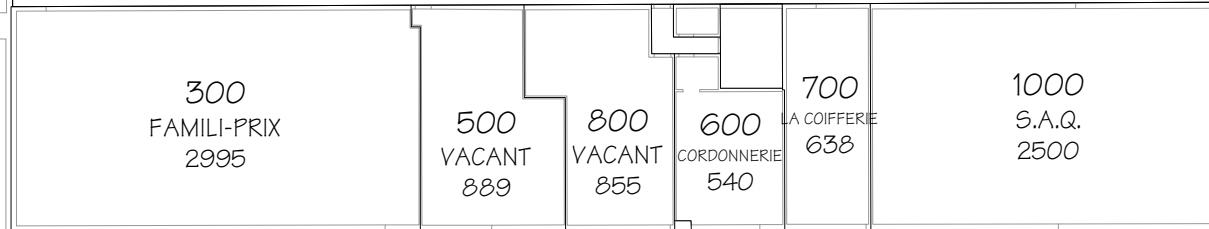

MEZZ.  
PROVIGO

100A  
MAXI  
24848

MEZZ. PROVIGO

300  
FAMILI-PRIX  
2995

500  
VACANT  
889

800  
VACANT  
855

600  
CORDONNERIE  
540

700  
LA COIFFERIE  
638

1000  
S.A.Q.  
2500

1200  
KORVETTE  
8300

NIVEAU 2  
(rez-de-chaussée)

NIVEAU 1  
(sous-sol)

NIVEAU 2  
(rez-de-chaussée)