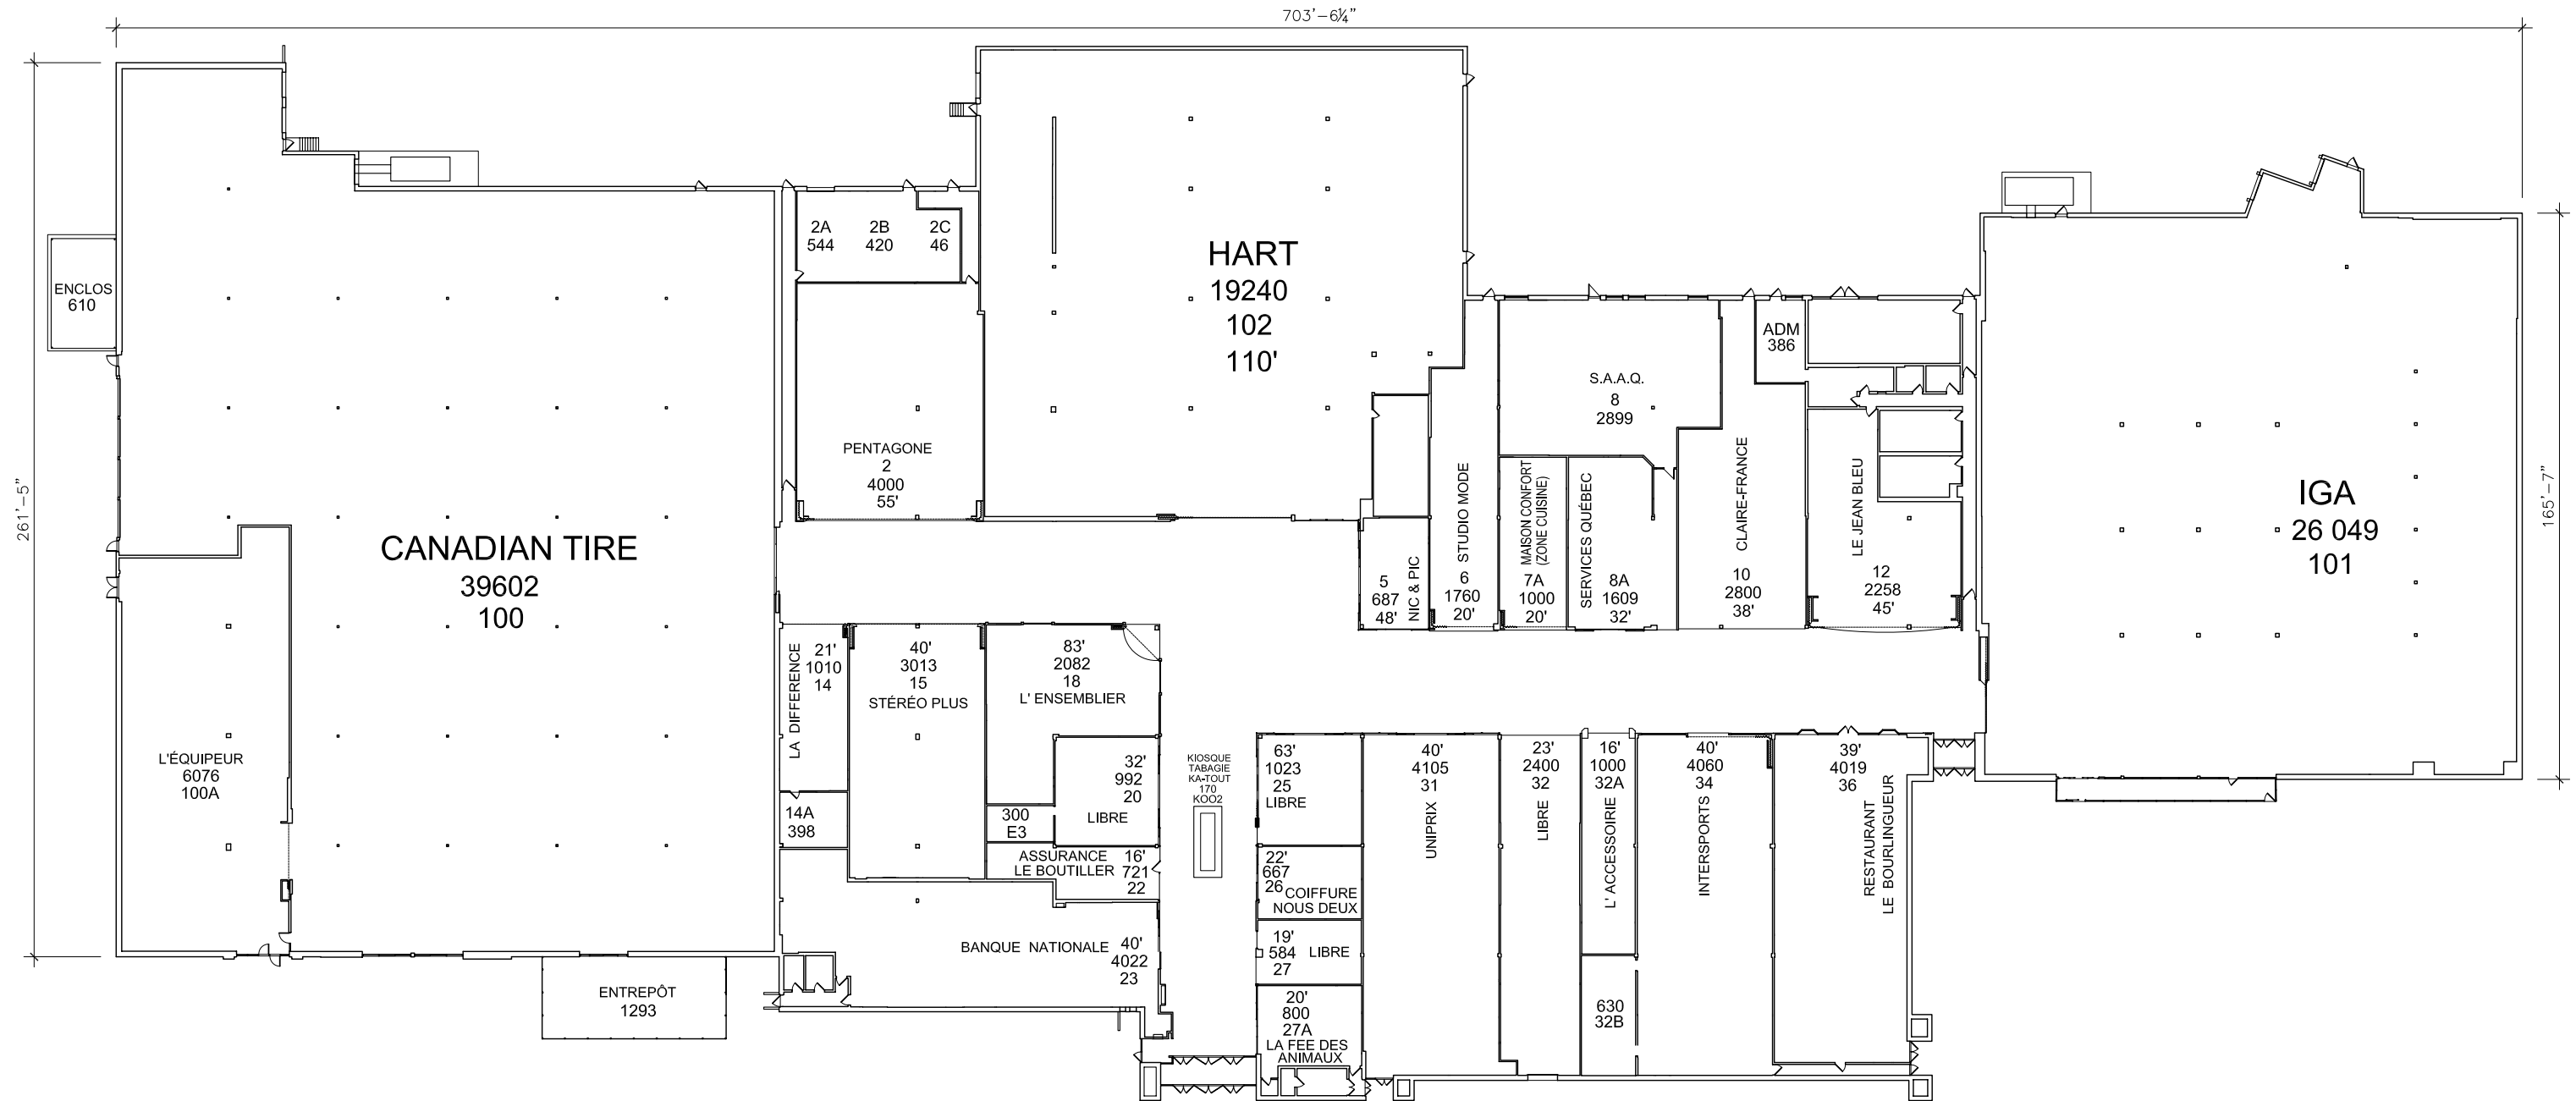

CARREFOUR GASPE  
 bldg # 302  
 39, MONTEE DE SANDY BEACH  
 GASPE, QUEBEC  
 SEPT. 1. 2005 DV

**CARREFOUR GASPÉ**

ÉCHELLE : AUCUNE

SUPERFICIE TOTAL : 162 867pi<sup>2</sup> (15 131m<sup>2</sup>)

DATE : 28 MARS 2011